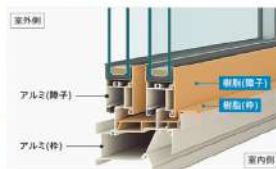

## サッシ

**YKK AP** 毎日のこちよい暮らしは、窓の断熱から——あたらしいアルミ樹脂複合窓 非防火地域は『エピソードNEO』、(準)防火地域は『防火窓Gシリーズ』

Low-E複層ガラス

※外観色・内観色はテイストに合わせて選んで頂けます。

風が抜ける、サラリとしたこちよい住まいのために…クリアネット網戸

- 一般のネットより線径40%細く、開口20%狭く
- 眺望性アップ ■防虫性アップ ■通気性20%アップ