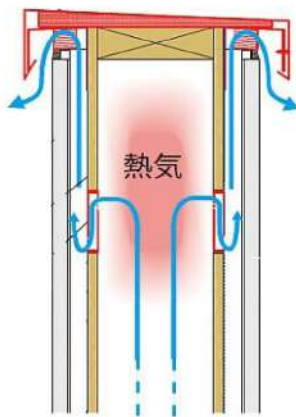

吹付硬質ウレタンフォーム。

認定低炭素住宅にも
ZEHにも適合する断熱性能。
断熱性等級4。
足元快適、床下断熱は
旭化成ジュピー。

通気の大切さ

水と風そして家の中を通り抜ける
空気をコントロールすれば、
家はすつとすつと永く
住まうことができる。
従来見落とされてきた
バルコニー立上りにも、
通気金物「アンタレス」を
使用しています。
私たちが創るいえは、
とことんまで通気にこだわる

壁の裏まで風通しのいい家。