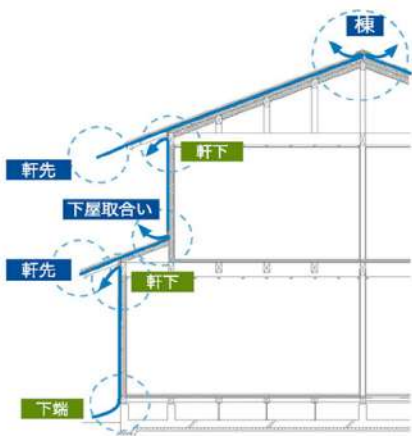

吹付硬質ウレタンフォーム。

認定低炭素住宅にも
ZEHにも適合する断熱性能。
断熱性等級4。
足元快適、床下断熱は
旭化成ジュピー。

通気の大切さ

水と風そして家の中を通り抜ける
空気をコントロールすれば、
家はすつとすつと永く
住まうことができる。
従来見落とされてきた
バルコニー立上りにも、
通気金物「アンタレス」を
使用しています。
私たちが創るいえは、
とことんまで通気にこだわる

壁の裏まで風通しのいい家。

家づくりの時間の すべてを楽しんで もらうんですよ

お施主様の夢と資金計画をベースに
企画、設計、仕様打合せ、そして全体
施工と工程・施工管理を全て当社で
行います。
総合管理だから、お施主様にとって家
づくりにかかわる時間のすべてが「わ
かりやすく」なります。
流れがわかりやすいから家づくりの
時間そのものを「楽しんでもらおうこ
と」ができます。

家が出来上がったとき
『おもしろかったね』
そんな声がお施主様から
聞こえてくるように...